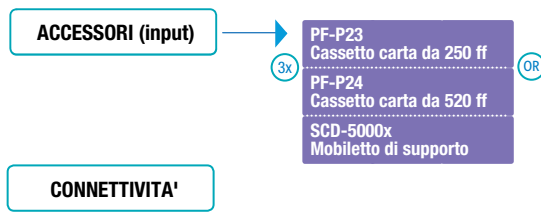

Prodotti Office B-Nero - i Series

KONICA MINOLTA

bizhub 4020i - 5020i

Multifunzioni

Copiatrici/stampanti/scanner A4 da 40 - 50 ppm

Specifiche prodotto comuni

Cassetto carta: 250 ff per BH 4020i -) &\$'ZZdYf'6 < ') \$&\$] (A6/A4) da 60 a 120 gr m²

Bypass: 50 ff (A6/A4) da 60 a 210 gr m²

Unità duplex: A4 da 60 a 105 gr m²

Memoria Ram: 256 MB (ÓP Á4020i)ÁV%; 6 'f6 < ') \$&\$]L

Interfaccia: Ethernet 1000Base-T/100 Base-TX/10Base-T, USB 2, (Wi-Fi opz.)
Controller di stampa Emperon™ con PCL6, PS 3, XPS

Risoluzione dpi: 1.200 x 600 copia - 1.200 x 1.200 stampa e scansione

Scansione: a colori a formati file: JPEG, Tiff, PDF, XPS ÚÓÓÚa&I&È] : È
{ [áçê/ÁÁ &a) • á } ^KÚ&a) È È aáÉÚÁWÚÓÁ, aá ÈV OE

Dimensioni: L x P x H = 435 x 427 x 486 -- **Peso:** Kg 16,8 (4020i) - Kg 19 (5020i)