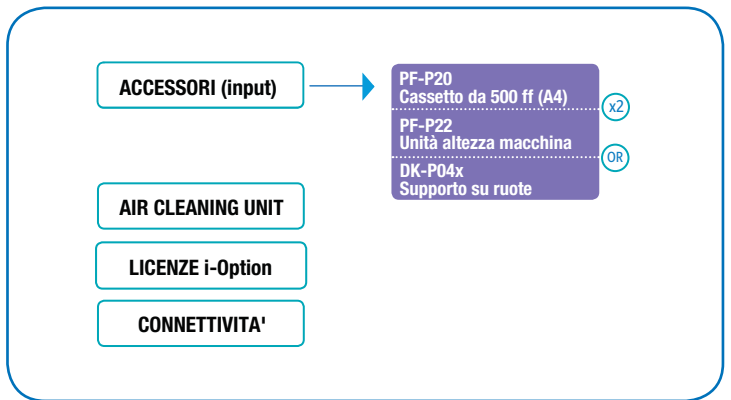

Prodotti Office B-Nero - i Series

bizhub 4051i - 4751i

Multifunzioni

Copiatrici/stampanti/scanner A4 da 40 - 47 ppm

Specifiche prodotto comuni

Cassetto carta: 500 ff per (A6/A4) da 60 a 210 gr m²

Bypass: 100 ff (A6/A4) da 60 a 210 gr m²

Unità duplex: A4 da 60 a 210 gr m²

Memoria Ram: 5 GB + 250 GB SSD

Interfaccia: Ethernet 1000Base-T/100 Base-TX/10Base-T, USB 2, (Wi-Fi opz.)
Controller di stampa Emperon™ con PCL6, PCL5, Emulazione PS 3, XPS